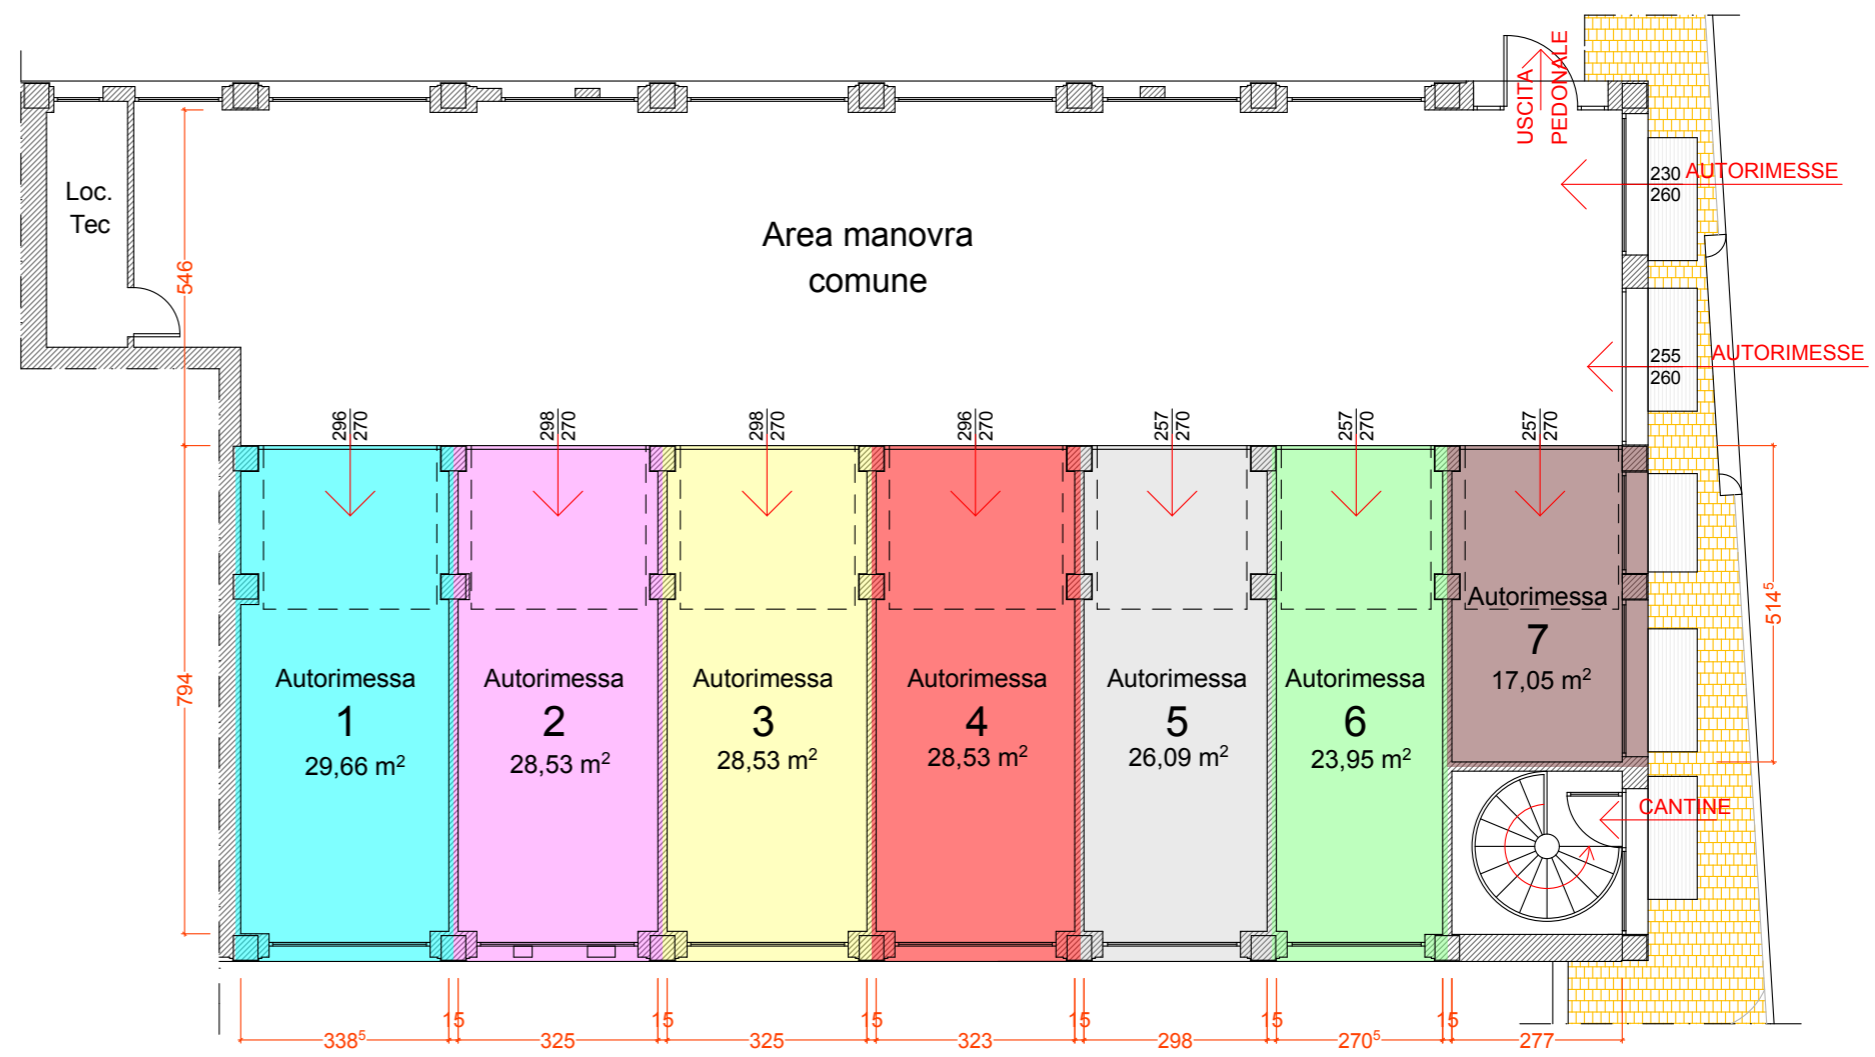

PIANTA PIANO INTERRATO

H_{solaio} = 310cm
H_{controsoffitto} = 290cm

PIANTA PIANO TERRA

H_{controsoffitto} = 270cm
H_{solaio} = 298cm

VIA ARCHIROLA