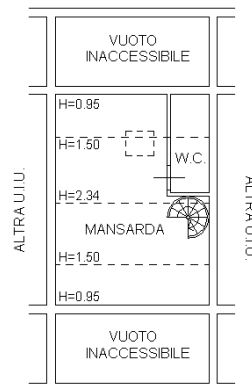

VIA DELLO SCOIATTOLO
PIANTA PIANO TERRA
H=2.00

PIANTA PIANO PRIMO (RIALZATO)
H=2.70

PIANTA PIANO SECONDO
H=2.70

PIANTA PIANO TERZO (SOTTOTETTO)