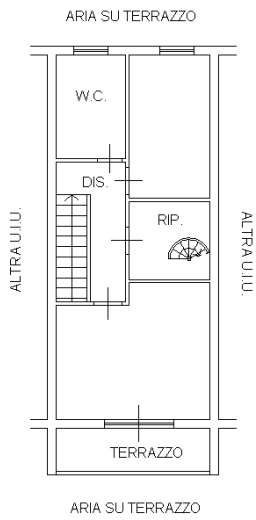

VIA DELLO SCOIATTOLO
PIANTA PIANO TERRA
H=2.00

PIANTA PIANO PRIMO (RIALZATO)
H=2.70

PIANTA PIANO SECONDO
H=2.70

PIANTA PIANO TERZO (SOTTOTETTO)