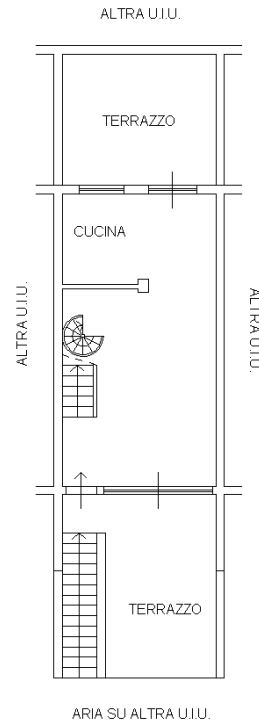

VIA DELLO SCOIATTOLO
PIANTA PIANO TERRA
H=2.00

PIANTA PIANO PRIMO (RIALZATO)
H=2.70

PIANTA PIANO SECONDO
H=2.70

PIANTA PIANO TERZO (SOTTOTETTO)