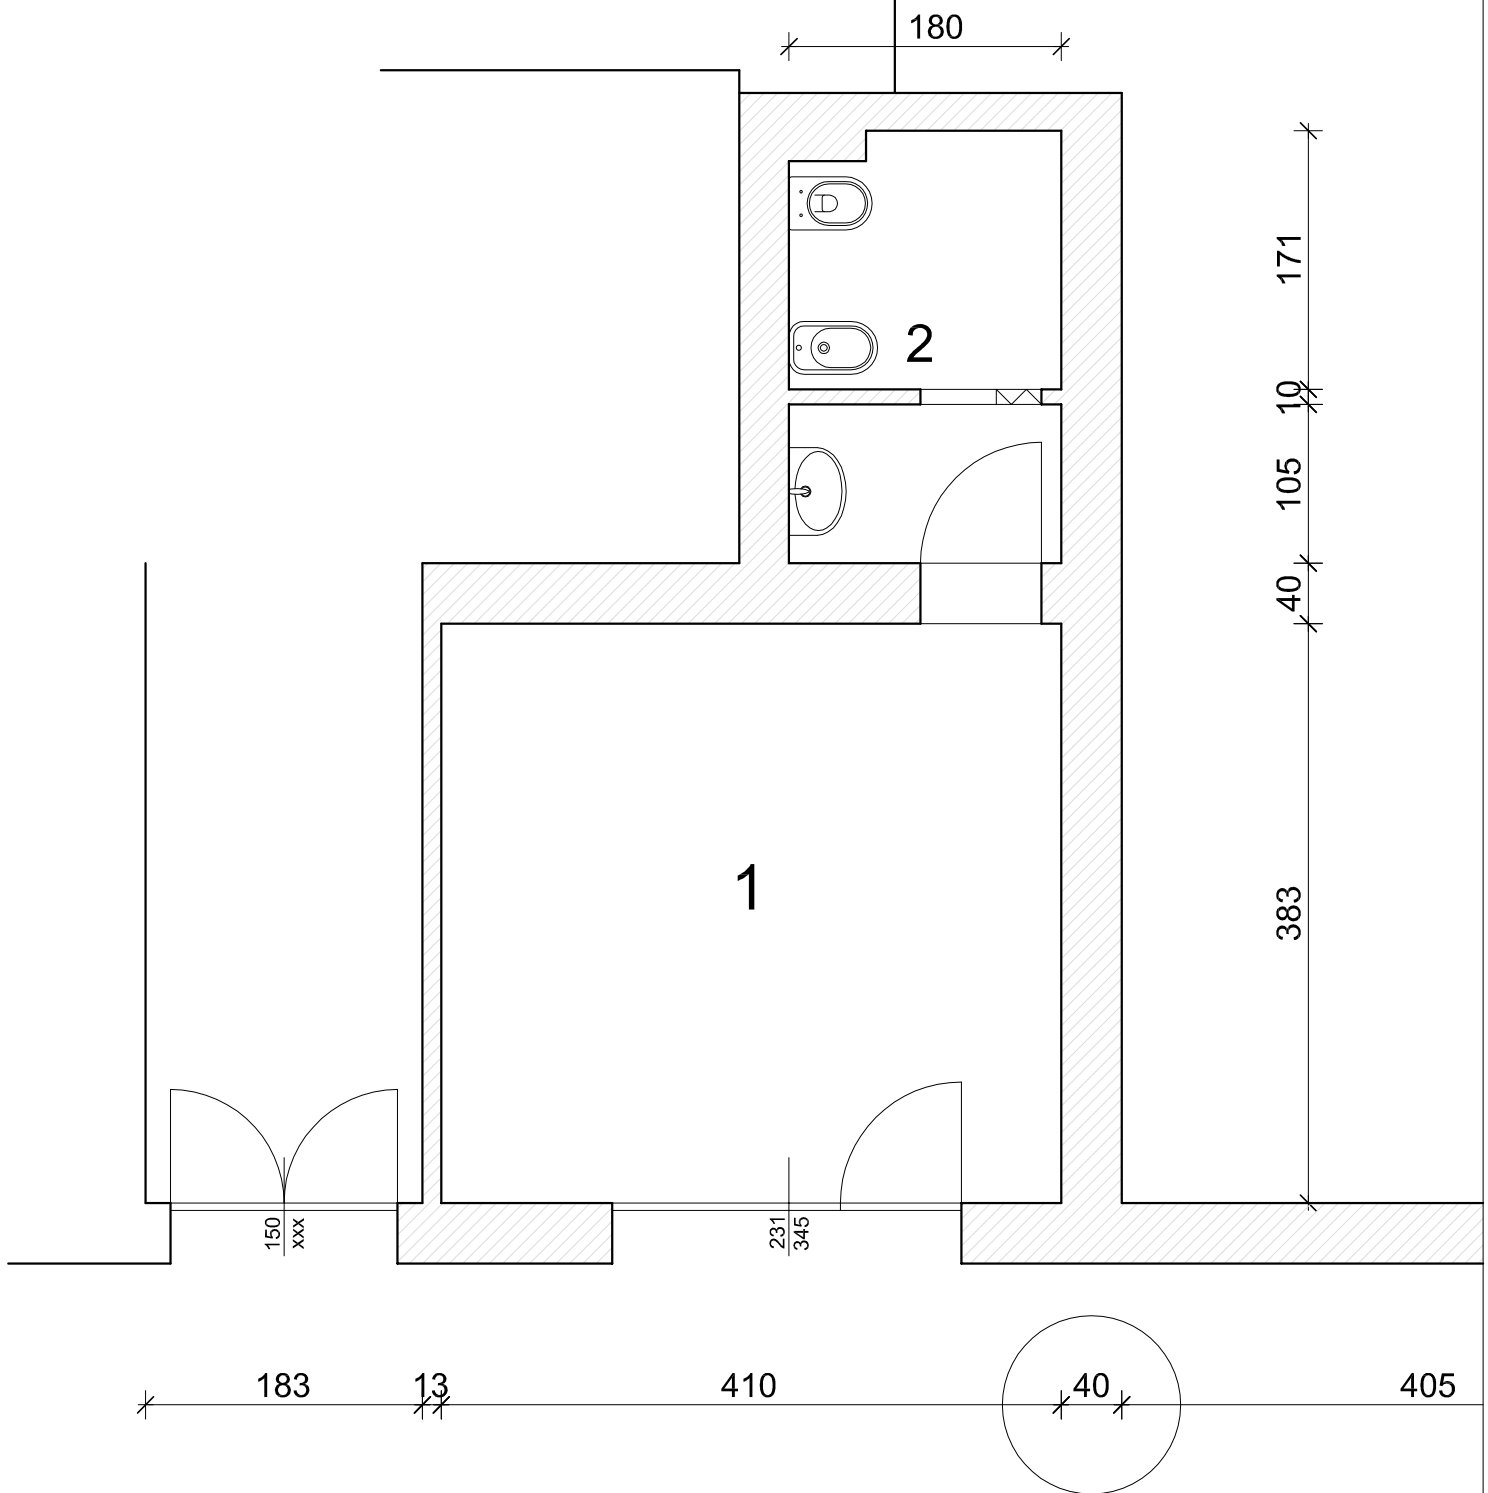

1 - NEGOZIO 15,70 mq

2 - RIPOSTIGLIO 5,30 mq

PIANTA STATO STATO DI FATTO - scala 1 : 50 - piano terra - H = cm 440