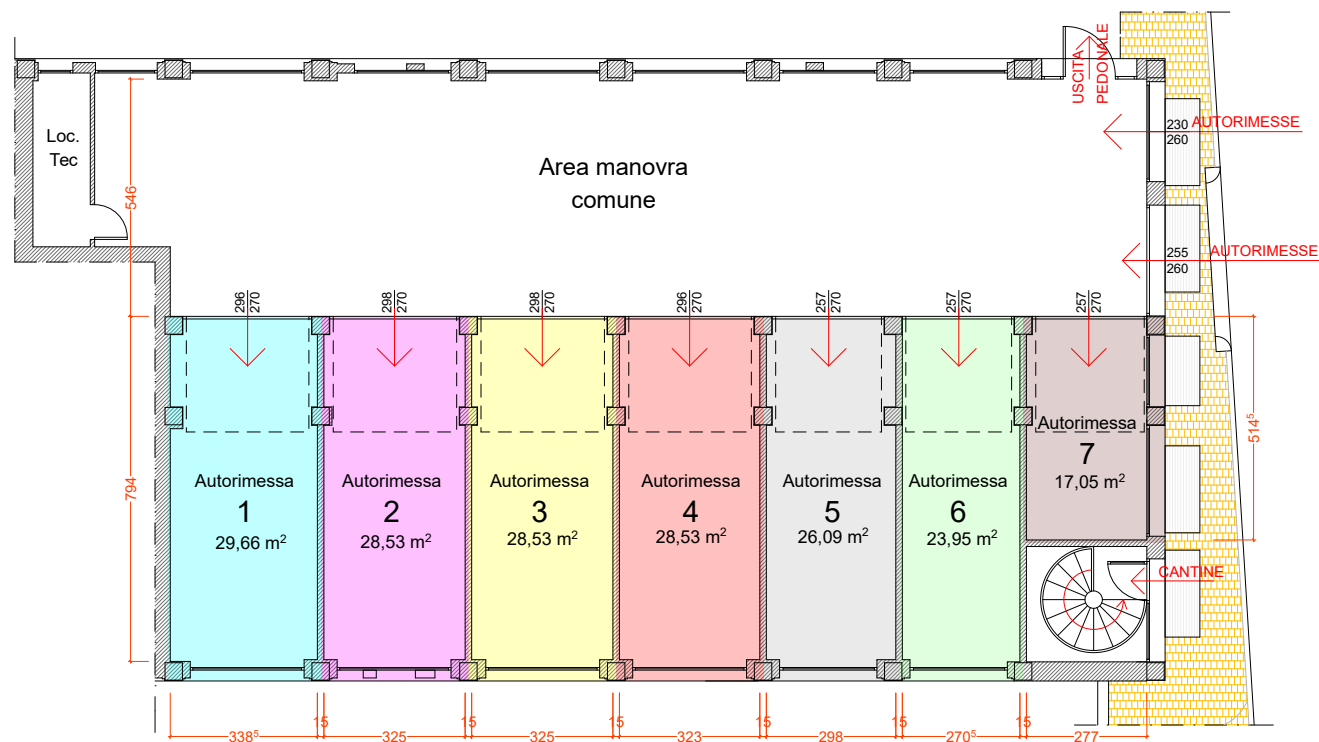

PIANTA PIANO INTERRATO

H_{solaio} = 310cm
H_{controsoffitto} = 290cm

PIANTA PIANO TERRA

H_{controsoffitto} = 270cm
H_{solaio} = 298cm

VIA ARCHIROLA