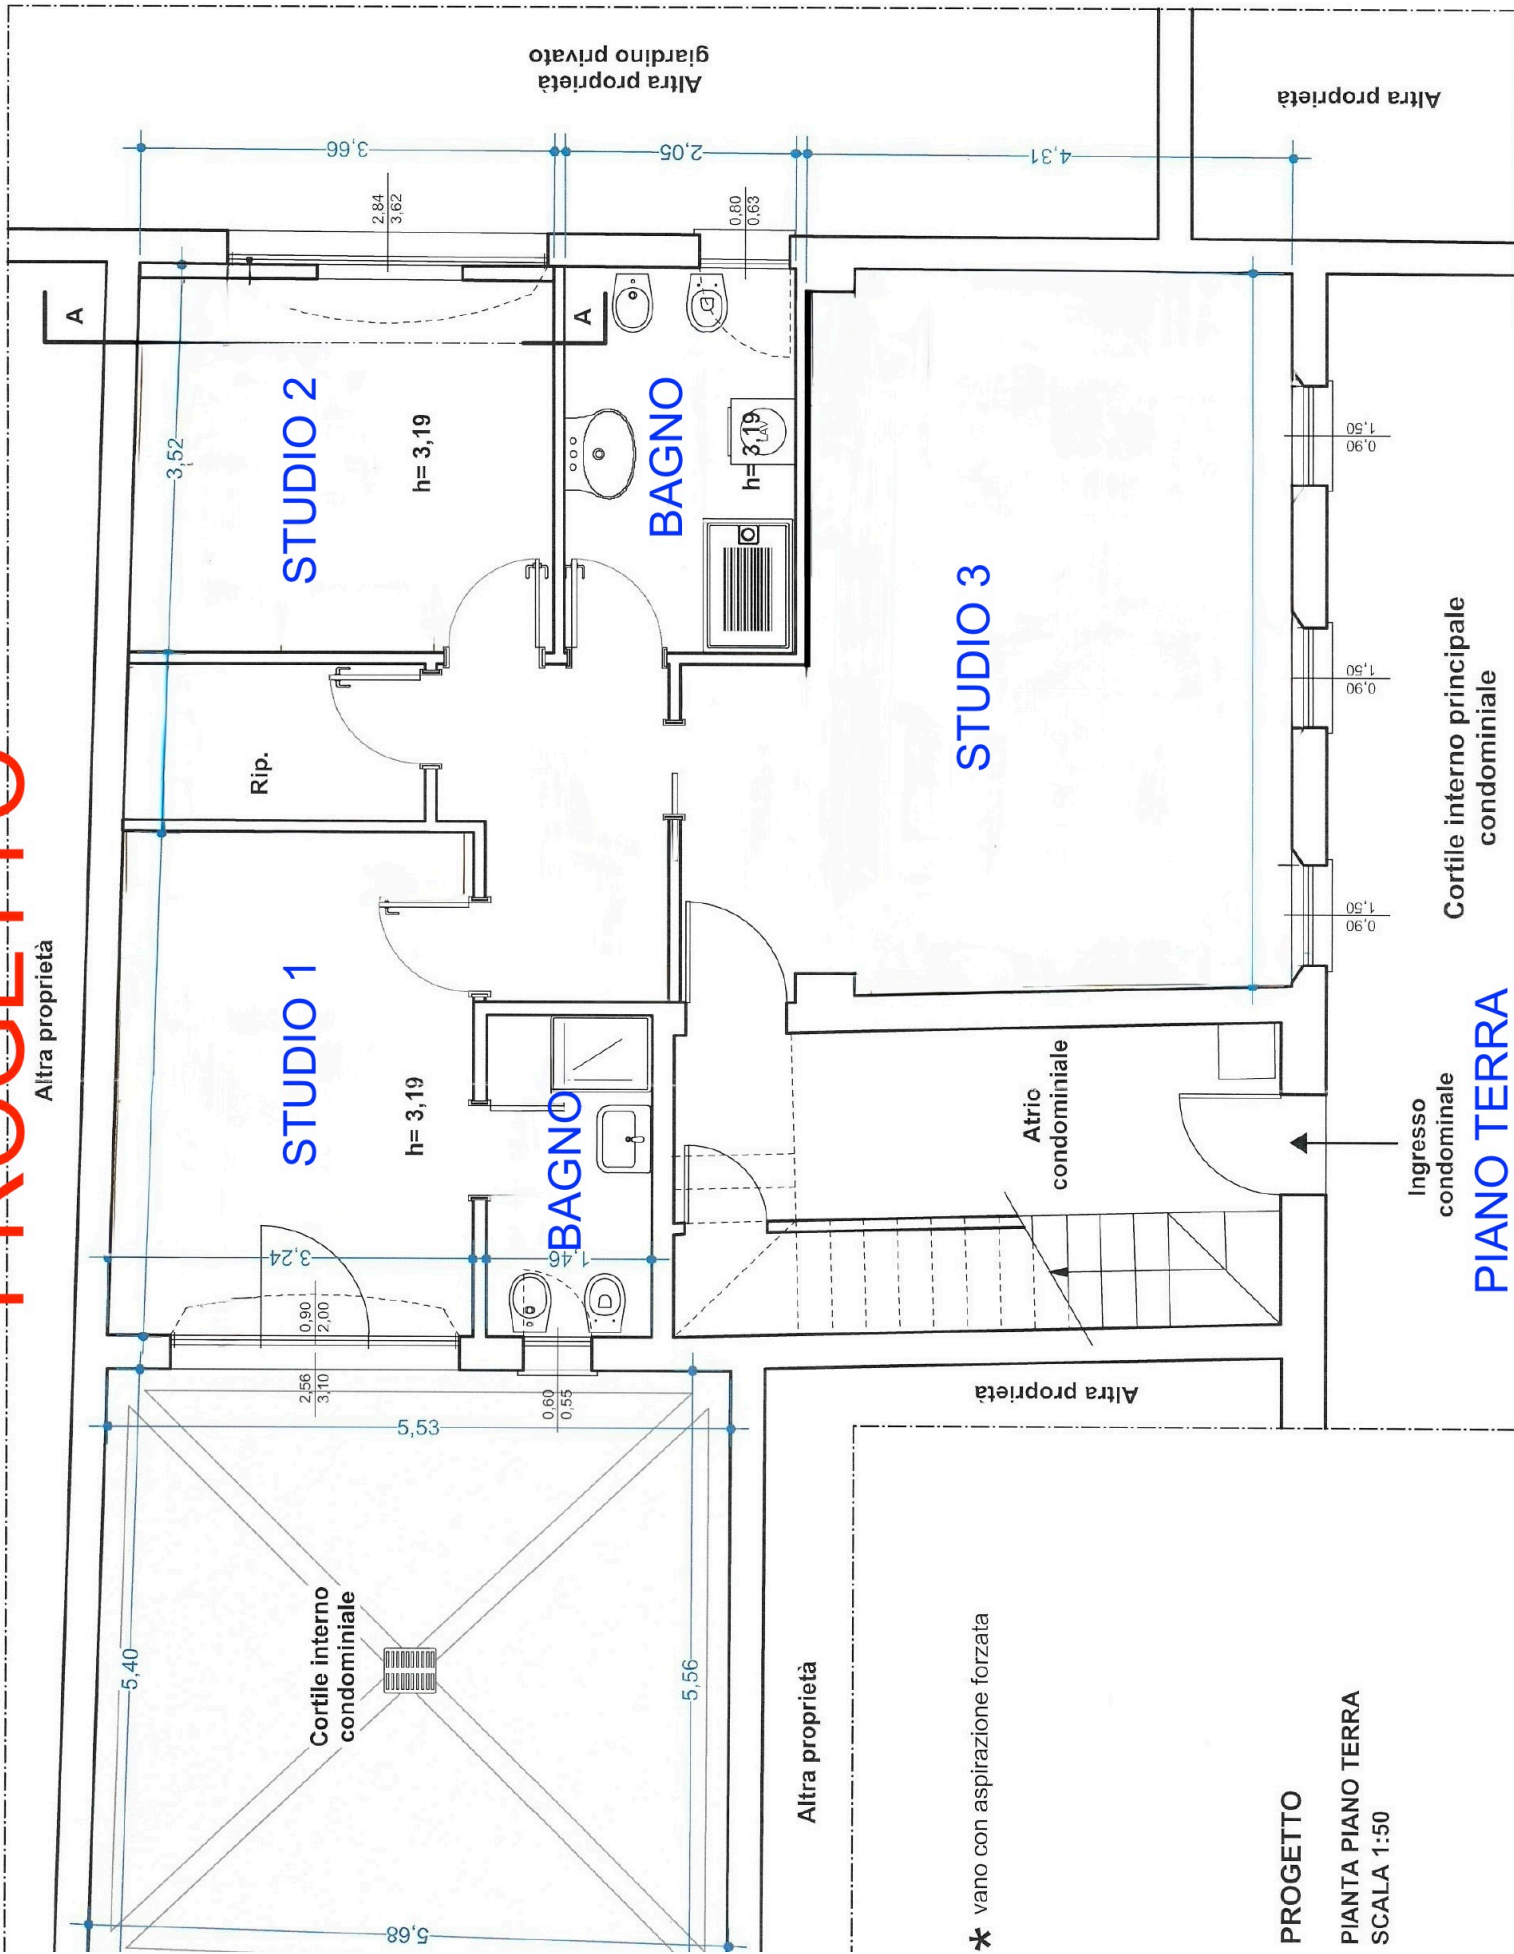

PROGETTO

* vano con aspirazione forzata

PROGETTO

PIANTA PIANO TERRA
SCALA 1:50

PIANO TERRA

Cortile interno principale
condominiale

Ingresso
condominiale

Altra proprietà